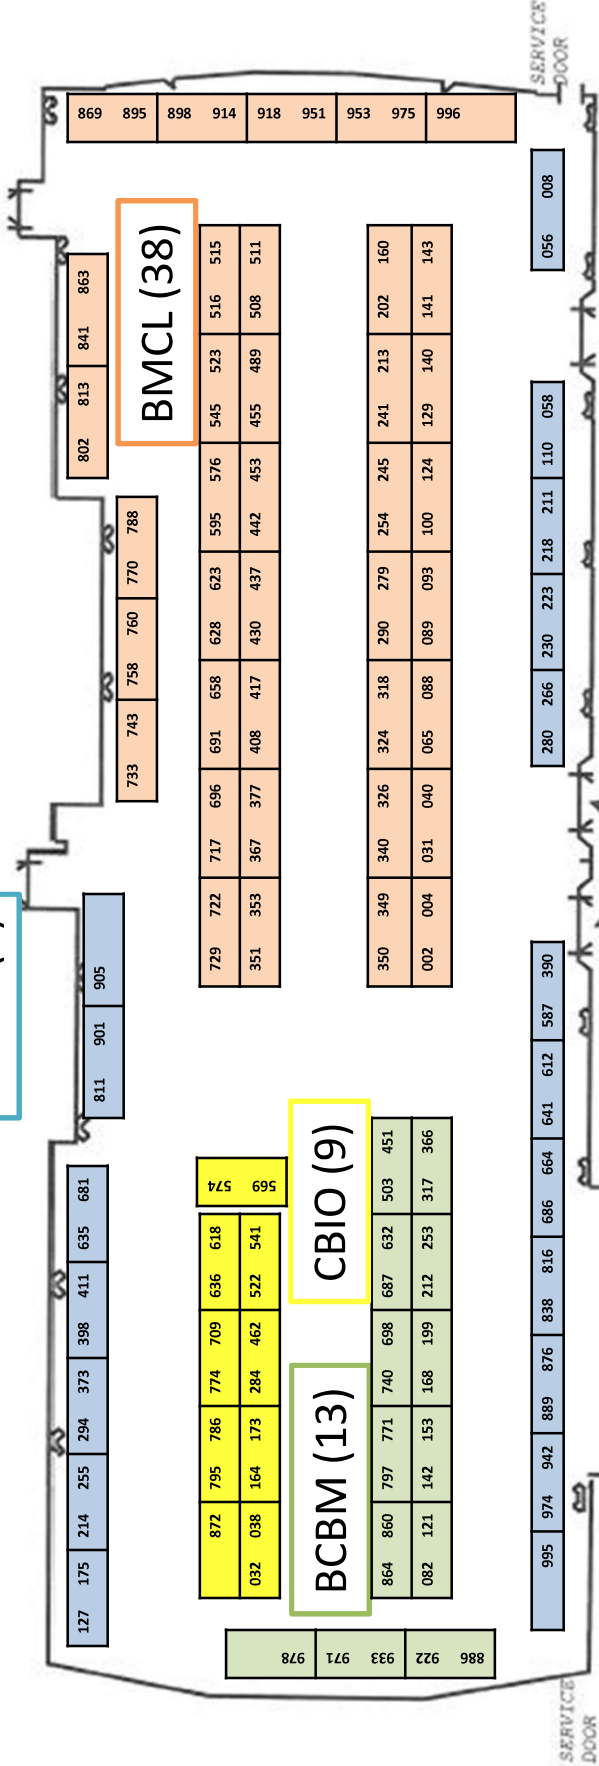

GRAND BALLROOM

LI SCIENCE & ENGINEERING FAIR
 Wednesday, February 6, 2019
 8:00 am – 4:00 pm (Day #1)

MATH (7)

127	175	214	255	294	373	398	411	635	681
-----	-----	-----	-----	-----	-----	-----	-----	-----	-----

811	901	905
-----	-----	-----

802	813	841	863
-----	-----	-----	-----

733	743	758	760	770	788
-----	-----	-----	-----	-----	-----

872	795	786	774	709	636	618	569	574
032	038	164	173	284	462	522	541	

BCBM (13)

CBIO (9)

864	860	797	771	740	698	687	632	503	451
082	121	142	153	168	199	212	253	317	366

729	722	717	696	691	658	628	623	595	576	545	523	516	515
351	353	367	377	408	417	430	437	442	453	455	489	508	511

BMCL (38)

350	349	340	326	324	318	290	279	254	245	241	213	202	160
002	004	031	040	065	088	089	093	100	124	129	140	141	143

995	974	942	889	876	838	816	686	664	641	612	587	390
-----	-----	-----	-----	-----	-----	-----	-----	-----	-----	-----	-----	-----